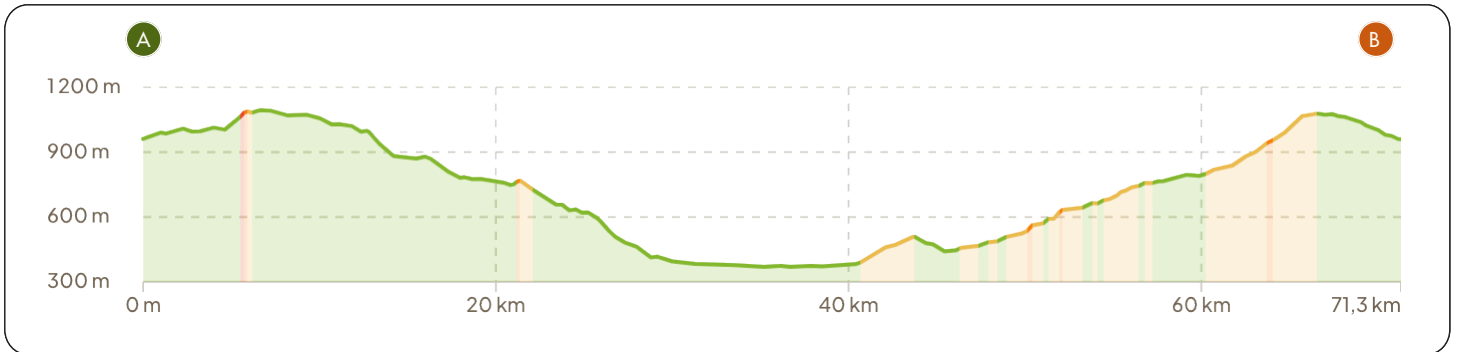

Fournols - Parentignat

🕒 03:37 · ↔ 71,2 km · 🌀 19,7 km/h · ↗ 1 050 m · ↘ 1 050 m

#24000600

▲ Point le plus élevé (1 090 m) ▼ Point le plus bas (370 m)