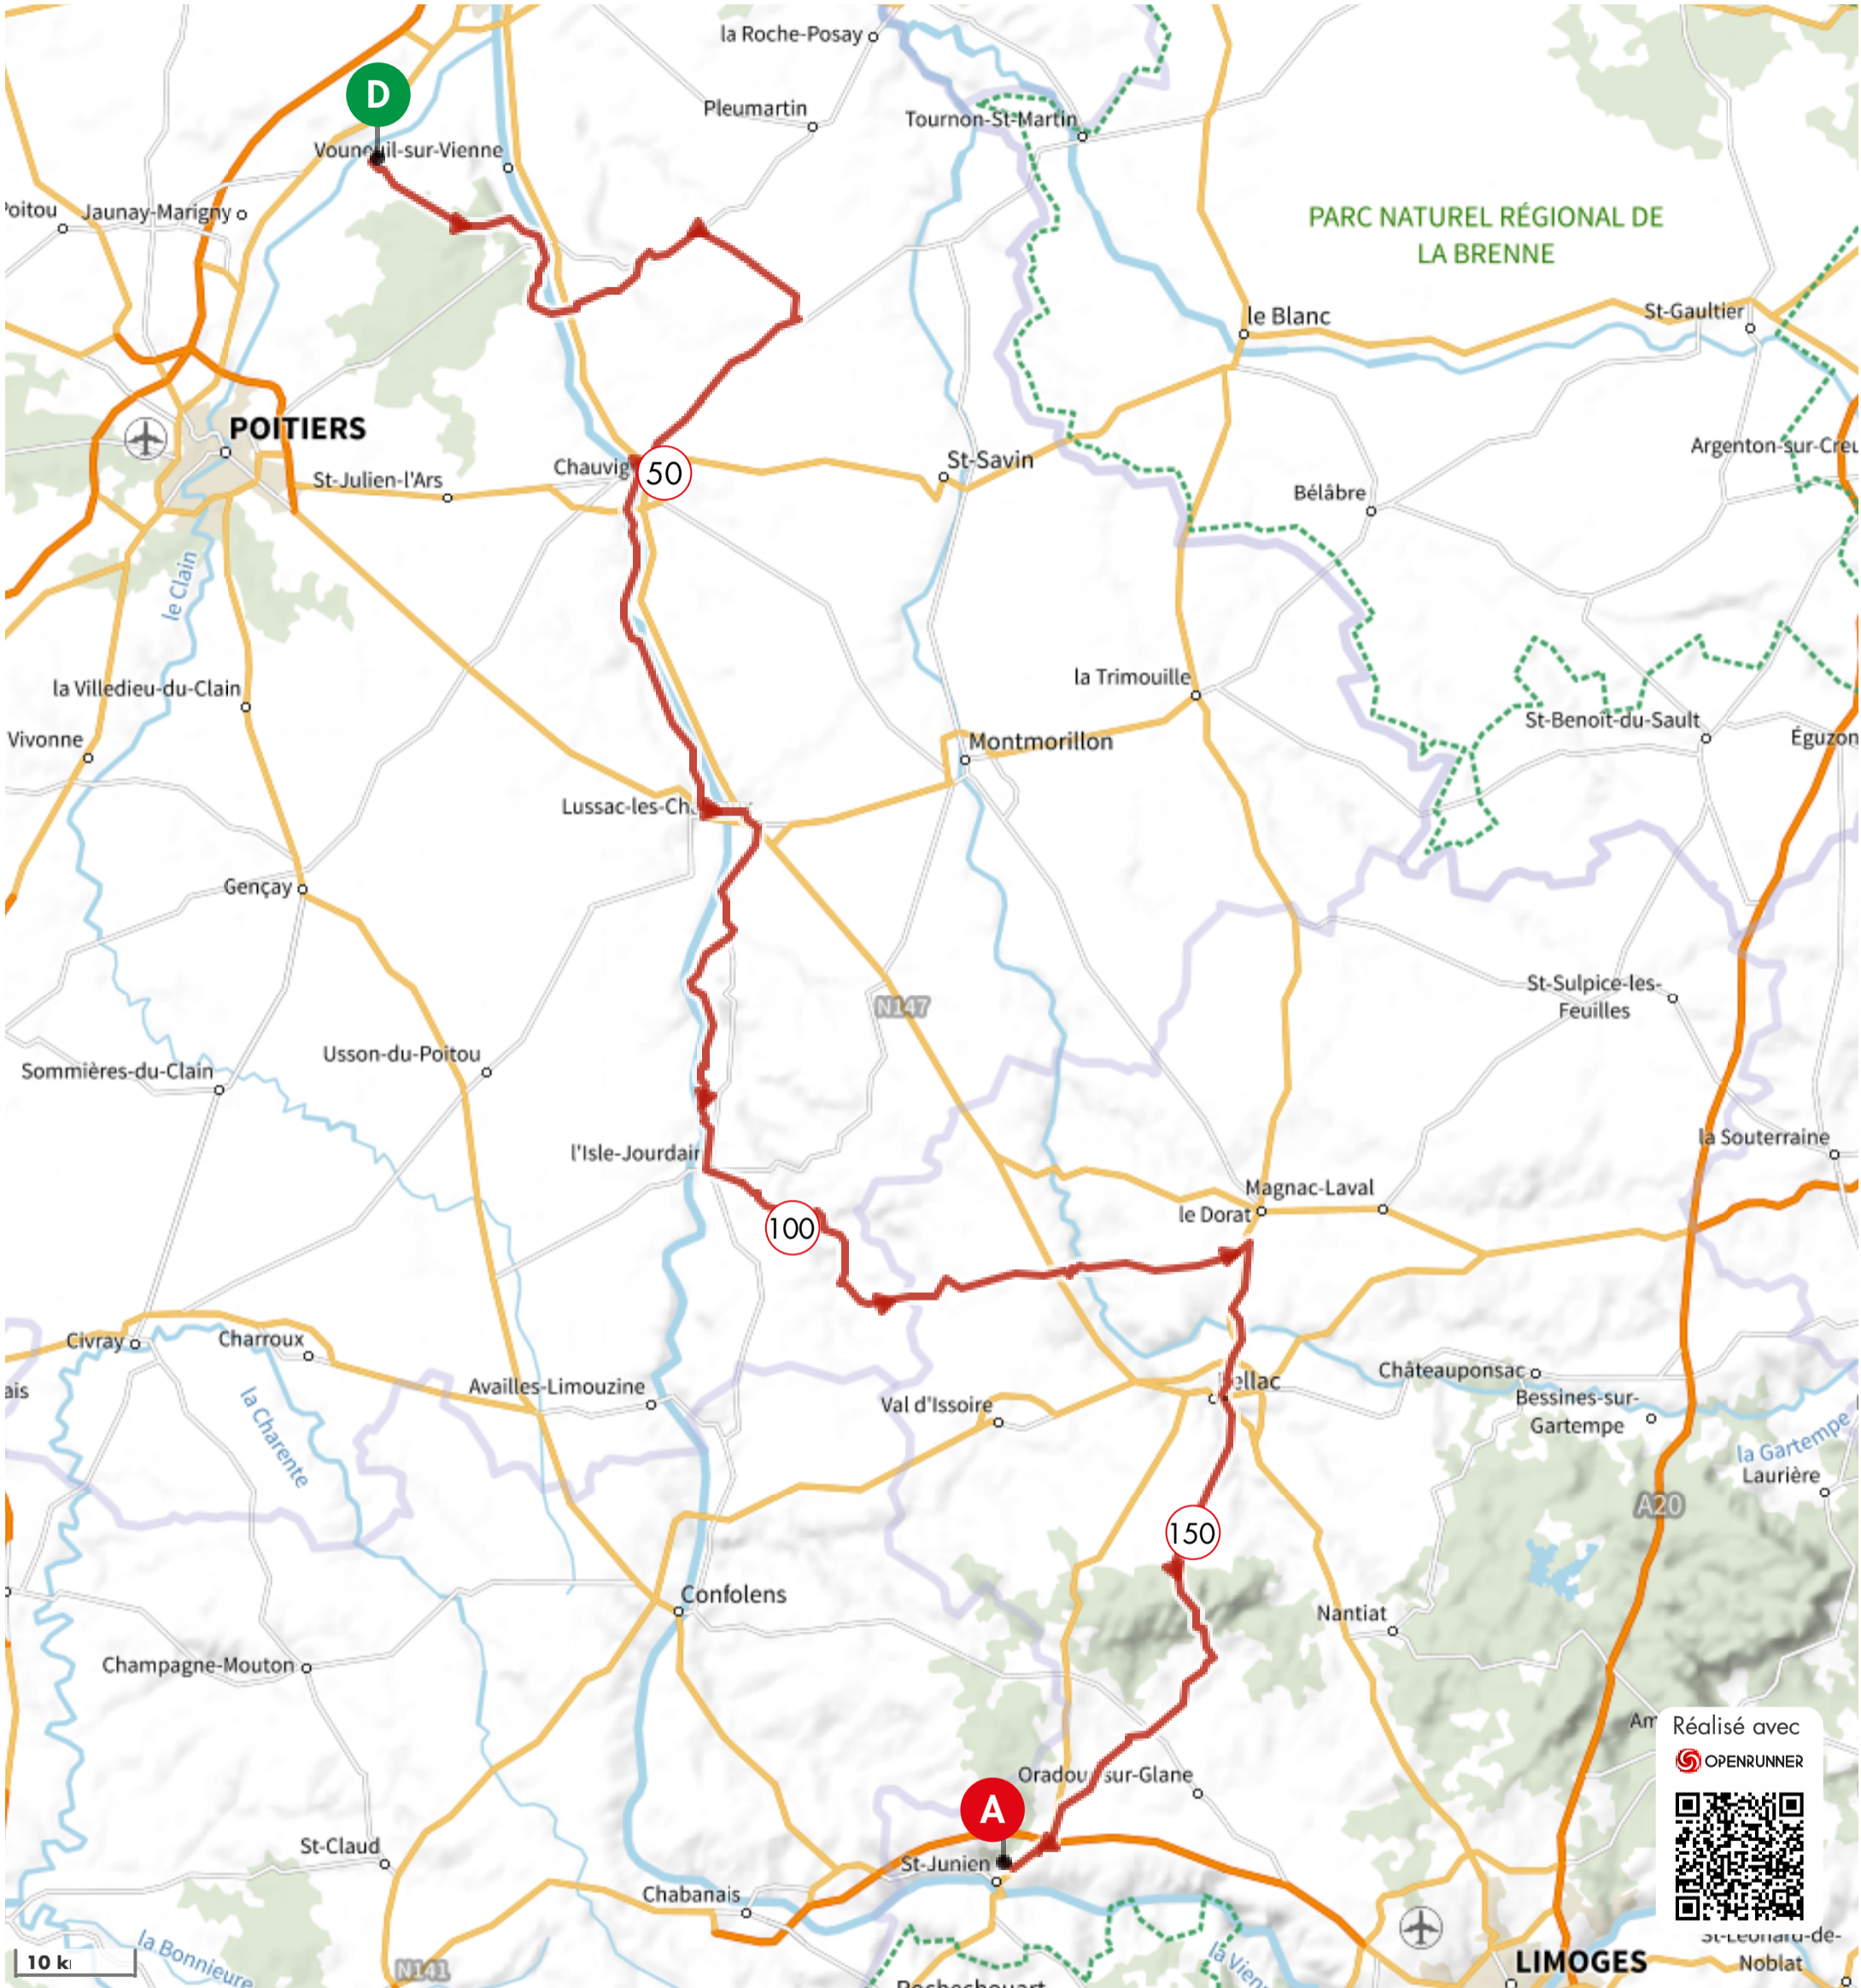

Distance 177.35 km Dénivelé + 1 610 m Dénivelé - 1 453 m Altitude min. 56 m Altitude max. 408 m

**MONT2024 jour 3 #18533651**

Réalisé avec  
 OPENRUNNER

720 r  
640 n  
560 n  
480 n  
400 n  
320 r  
240 n  
160 r  
80 n  
0 n

0 kr 30 kr 60 kr 90 kr 120 k 150 k