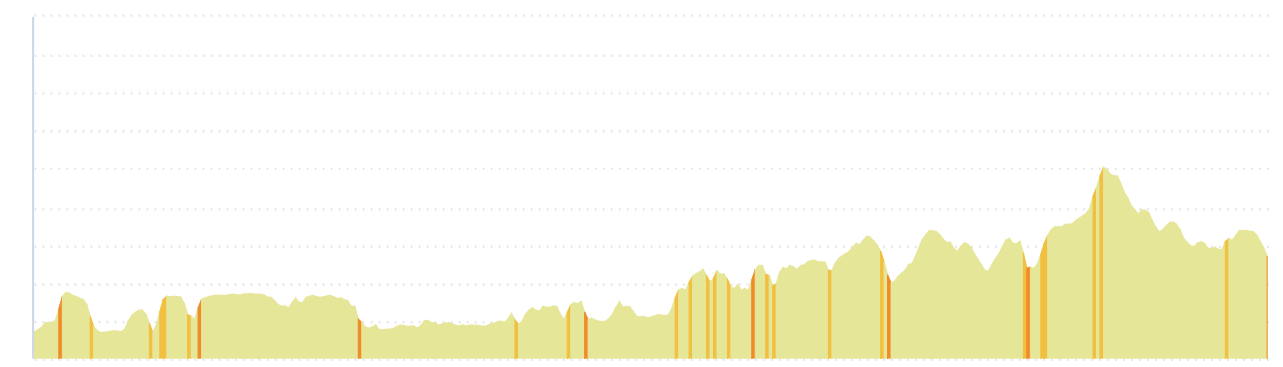

Distance 177.35 km Dénivelé + 1 610 m Dénivelé - 1 453 m Altitude min. 56 m Altitude max. 408 m

**MONT2024 jour 3 #18533651**

Réalisé avec  
 OPENRUNNER

720 r  
640 n  
560 n  
480 n  
400 n  
320 r  
240 n  
160 r  
80 n  
0 n

0 kr 30 kr 60 kr 90 kr 120 k 150 k